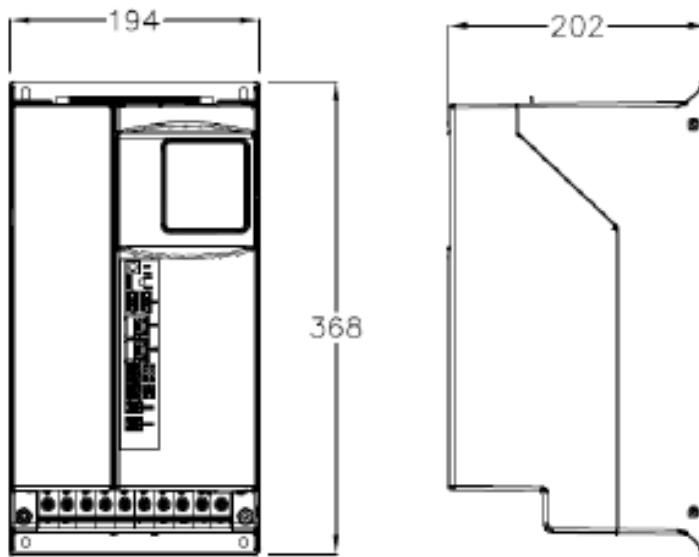

品名	規格	電阻	框號
S08-SPD32B1-300	二代驅動器 30KW	10 歐	SizeE

SizeE 驱动尺寸说明 (单位: mm)

SizeE 开孔尺寸说明 (单位: mm)