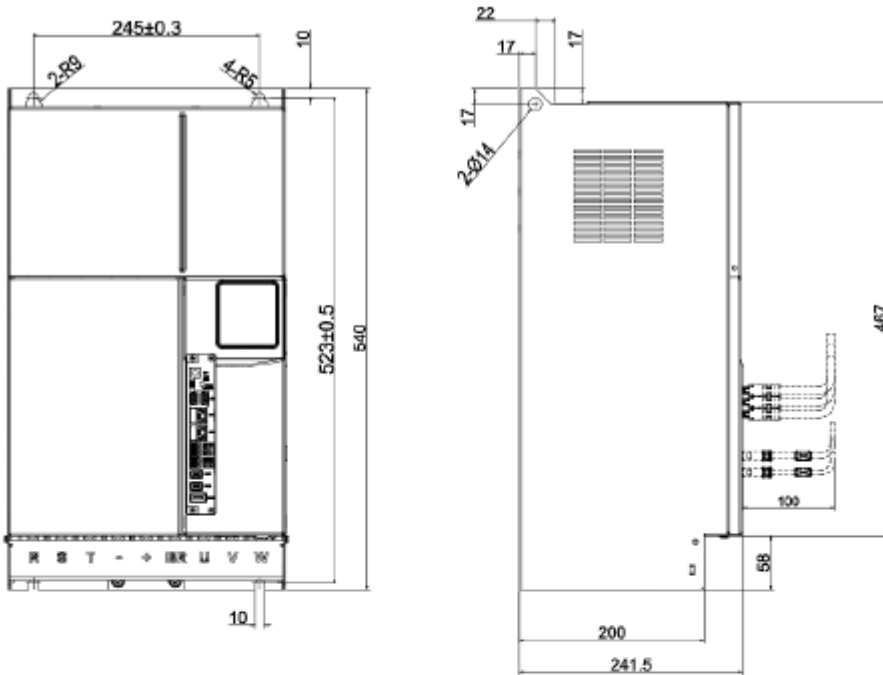

| 品名 | 規格 | 電阻 | 框號 |
|-----------------|------------|------|-------|
| S08-SPD32B1-550 | 二代驅動器 55KW | 10 歐 | SizeF |

SizeF 驱动尺寸说明 (单位: mm)

SizeF 开孔尺寸说明 (单位: mm)