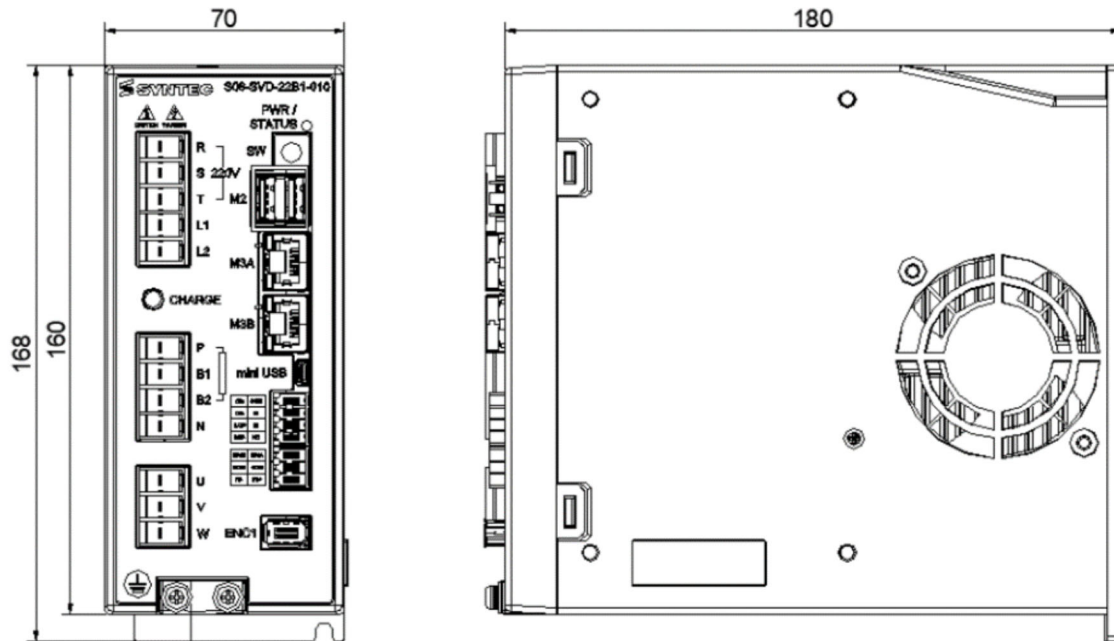

品名	規格	電阻	框號
S08-SVD22C1-010	二代驅動器 1KW	40 歐	SizeA

SizeA 驅動尺寸說明 (單位：mm)

大致重量：1.6kg  
 單位：mm