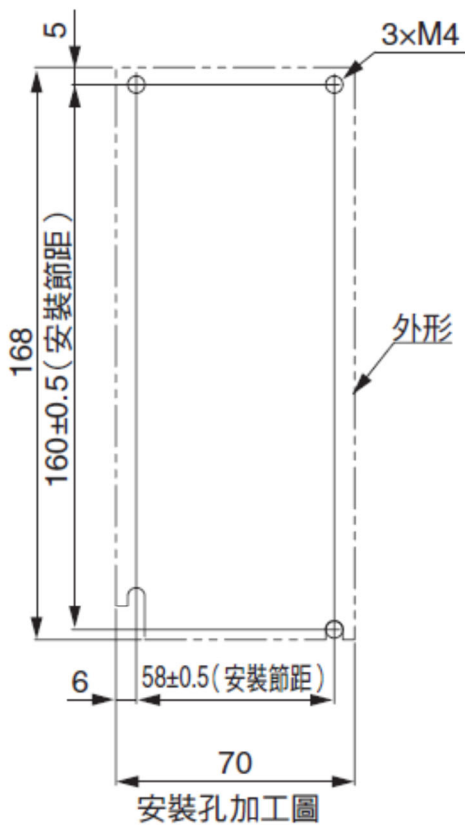

品名	規格	電阻	框號
S08-SVD22C1-010	二代驅動器 1KW	40 歐	SizeA

SizeA 驅動尺寸說明 (單位：mm)

大致重量：1.6kg  
 單位：mm